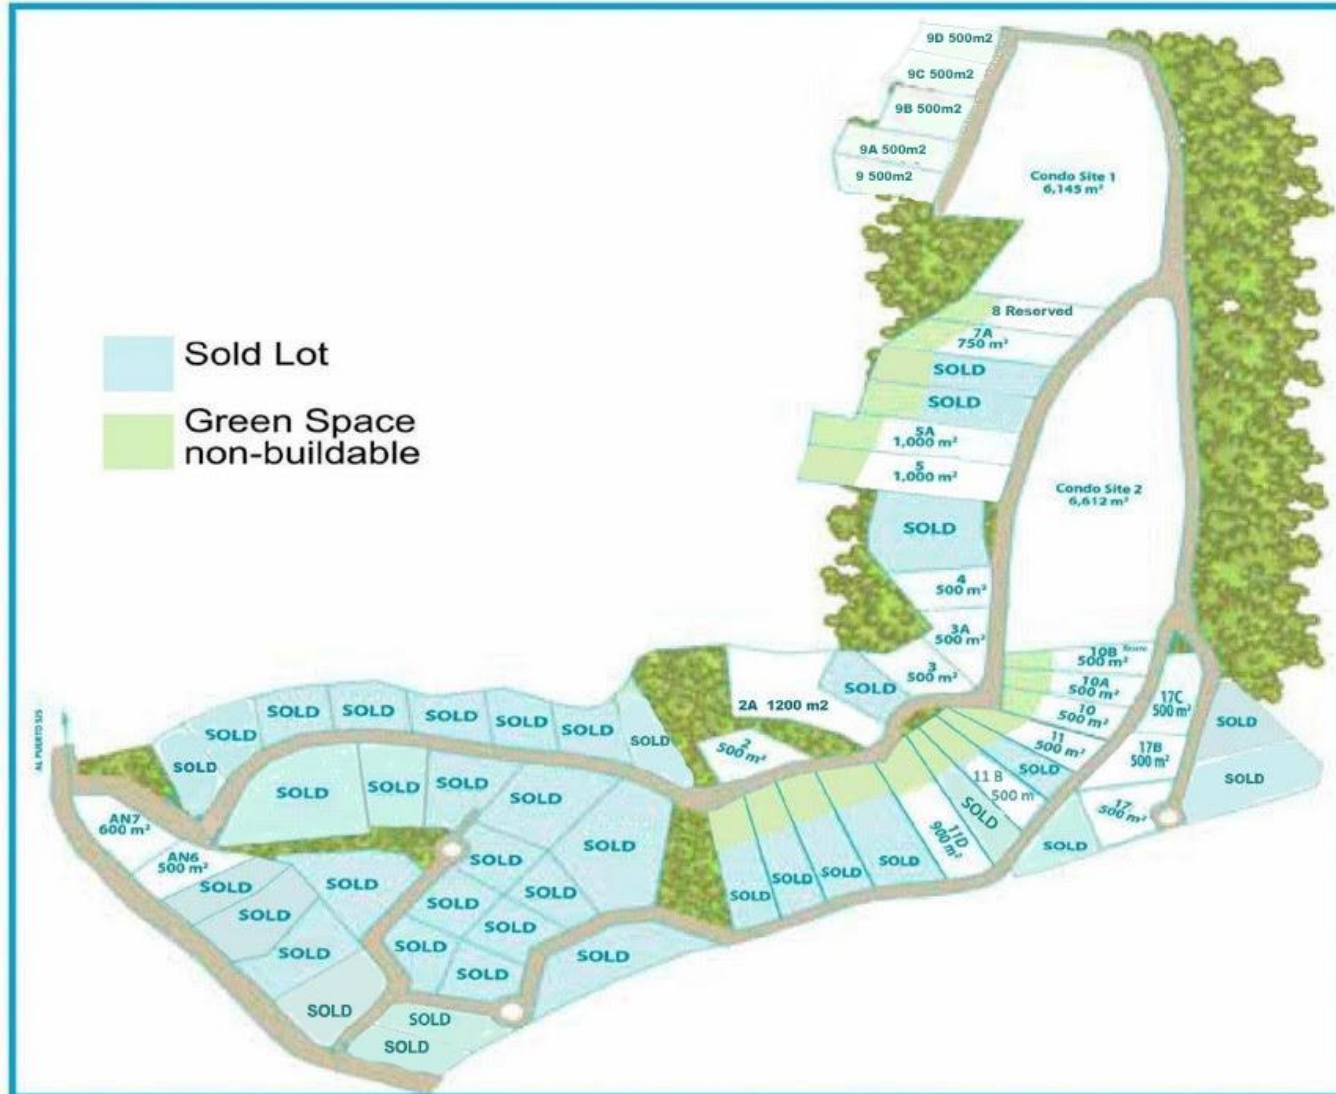

THE SKY'S THE LIMIT

at Las Brisas del Pacifico

LAS BRISAS DEL PACIFICO
SAN JUAN DEL SUR

<http://www.brisasdelpacifico.net/>

(505) 8854-9200

e-mail: jeffcassel@gmail.com